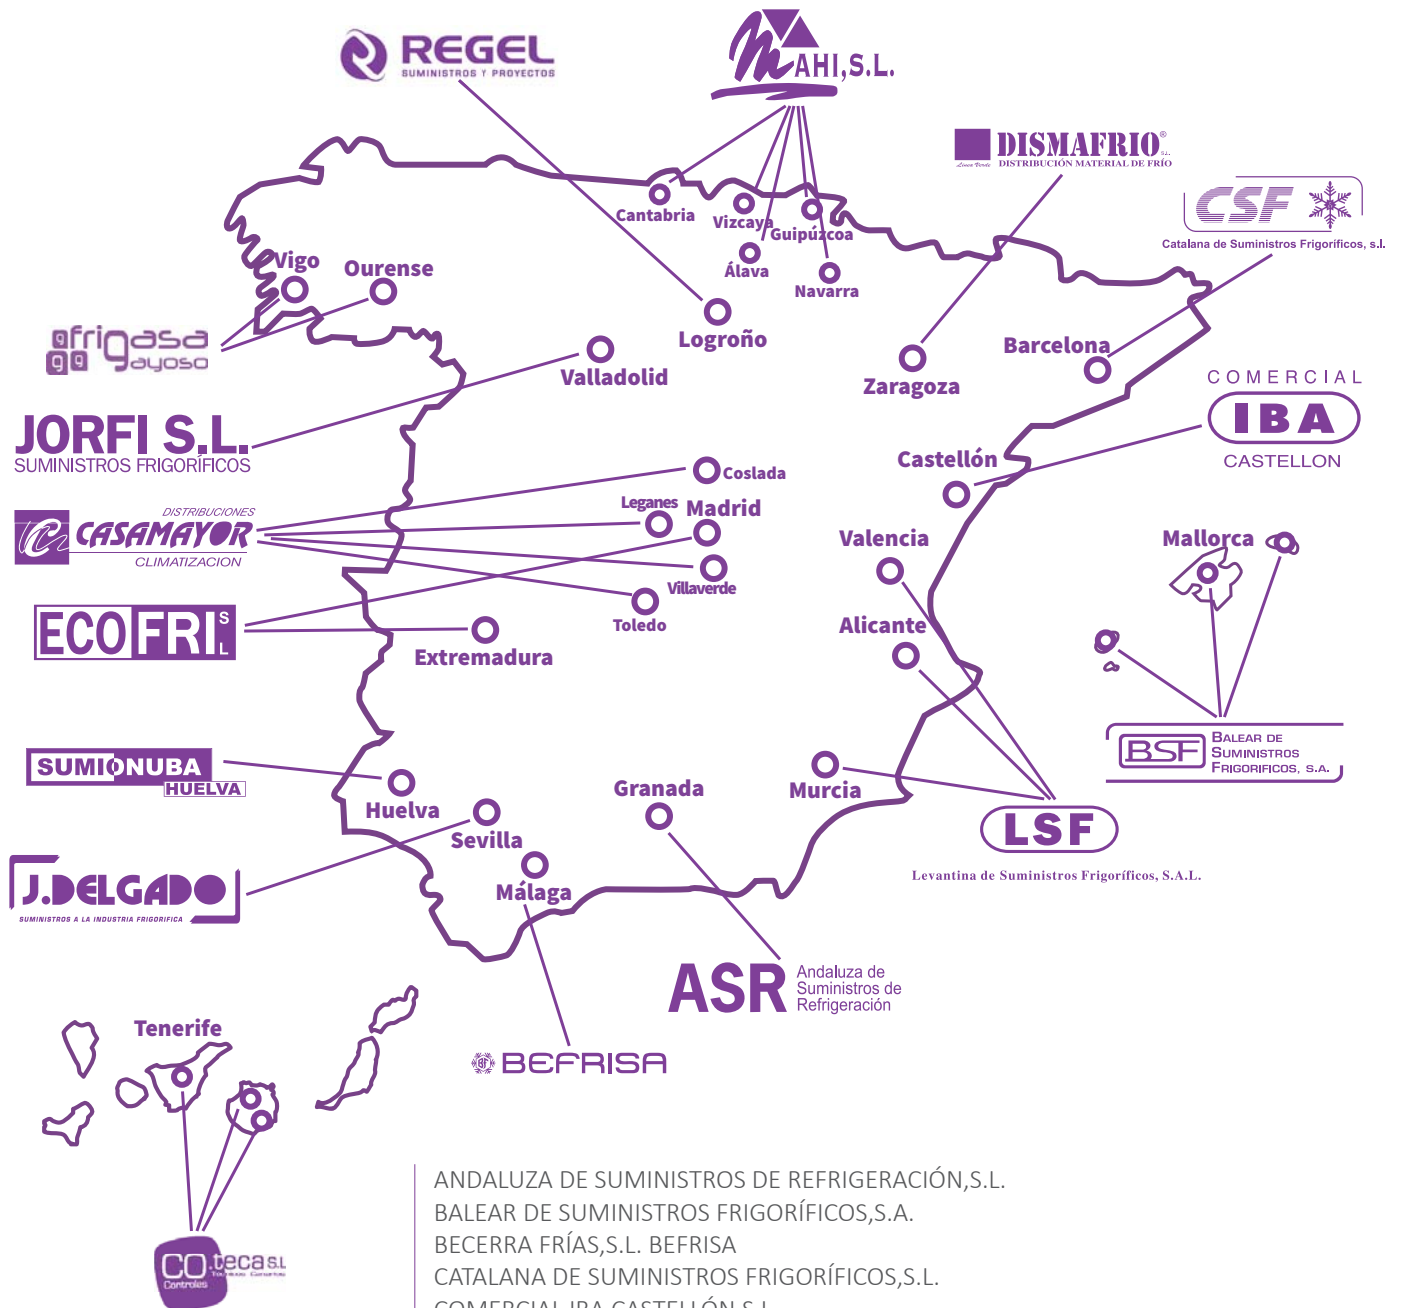

		CÓDIGO	C.V.	Cil. cm3
TL-5G	STOCK	195B0011	1/5	5,08
FR-7,5G	STOCK	195B0024	1/5	6,93
FR-8,5G	STOCK	195B0026	1/4	7,95
FR-10G	STOCK	195B0027	1/4	9,05
FR-11G	STOCK	195B0028	1/3	11,15
SC-12G	STOCK	195B0050	1/3	12,87
SC-15G	STOCK	195B0053	1/2	15,28
SC-18G	STOCK	195B0059	1/2	17,69

BAJA TEMPERATURA R-404A

		CÓDIGO	C.V.	Cil. cm3
SC-12CL	STOCK	195B0076	3/8	12,87
SC-15CL	STOCK	195B0088	1/2	15,28
SC-21CL	STOCK	195B0640	5/8	20,95

SECCP

al servicio del frío

- ANDALUZA DE SUMINISTROS DE REFRIGERACIÓN, S.L.
- BALEAR DE SUMINISTROS FRIGORÍFICOS, S.A.
- BECERRA FRÍAS, S.L. BEFRISA
- CATALANA DE SUMINISTROS FRIGORÍFICOS, S.L.
- COMERCIAL IBA CASTELLÓN, S.L.
- CONTROLES TÉCNICOS CANARIOS, S.L. COTECA
- DISMAFRIO, S.L.
- DISTRIBUCIONES CASAMAYOR, S.L.
- ECOFRI COMPONENTES, S.L.
- FRIGASA GAYOSO, S.L. REPUESTOS MIDAN
- J. DELGADO DÍAZ, S.L.
- LEVANTINA DE SUMINISTROS FRIGORÍFICOS, S.A.U.
- MAQUINARIA DE HOSTELERIA INDUSTRIAL, GRUPO MAHI, S.L.
- REGEL, SUMINISTROS Y PROYECTOS, S.L.U.
- SUMINISTROS FRIGORÍFICOS, JORFI, S.L.
- SUMIONUBA, S.L.