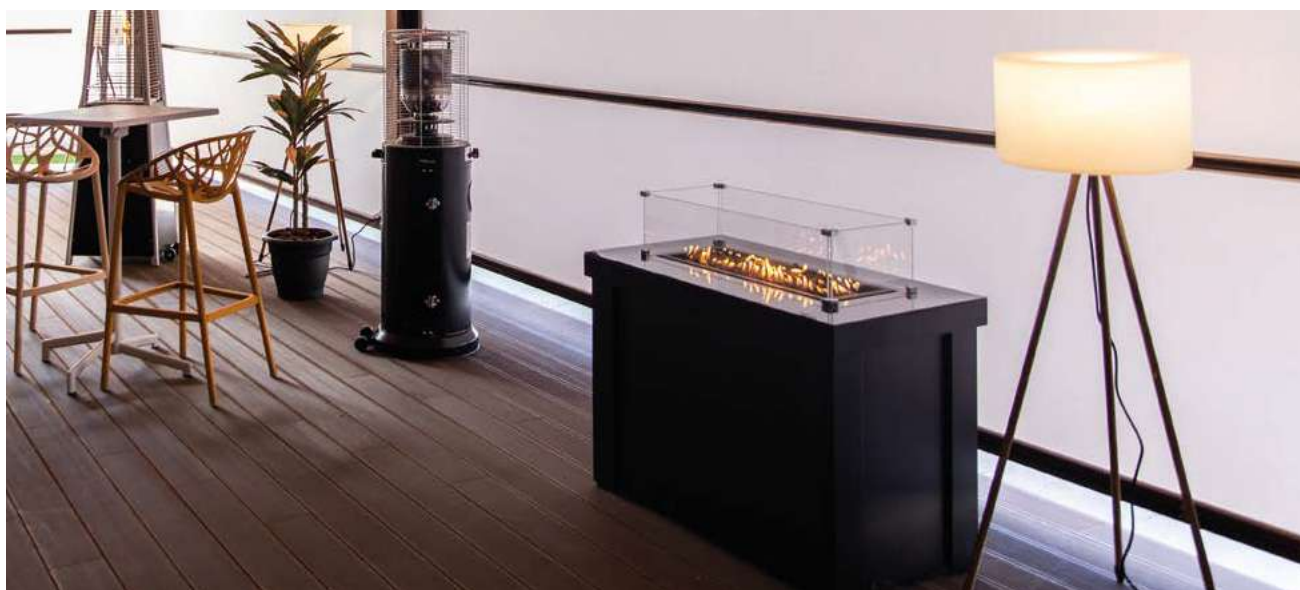

668€

Potencia (kW)	14
Consumo (Kg. /h)	0,96
Superficie de calentamiento (m²)	12
Regulación	Mínimo / Máximo con botón giratorio
Características	Protecciones de cristal contra el viento
	Incluye lecho de lava volcánica o de cristales
	Patas ajustables
Termostato	No
Encendido	Piezoeléctrico con regulación de potencia
Estructura	Acero inoxidable pintado en color negro
Funcionamiento	Gas propano, butano o GLP
Kit de goma / Regulador propano	No
Medidas (mm)	960x560x710
Peso Unidad (kg)	55

Funda protectora impermeable

28€